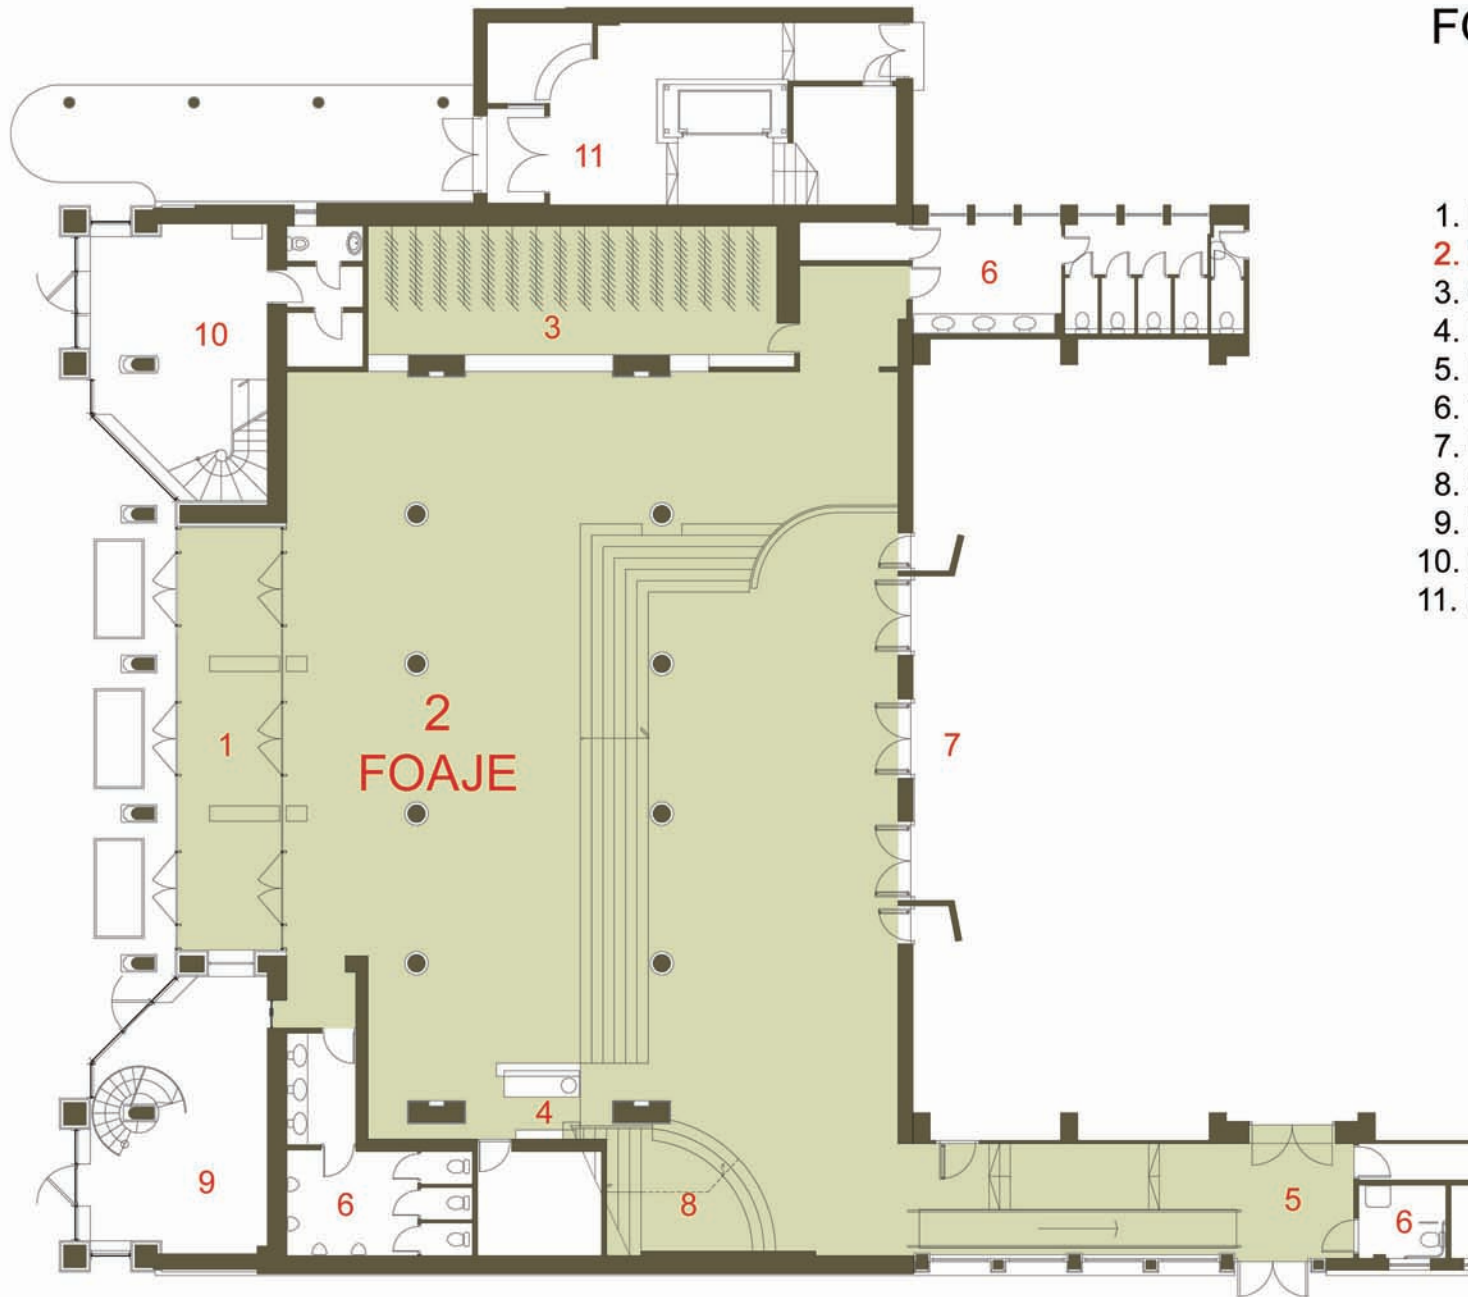

FOAJE (PRIZEMLJE)

1. ULAZNI VETROBRAN
2. FOAJE (2725 cm x 1616 cm)
3. GARDEROBA
4. BAR - PULT
5. ULAZ ZA INVALIDE
6. TOALETI
7. ULAZ U SALU
8. STEPENIŠTE
9. BILETARNICA - INFO CENTAR
10. LOKAL
11. ULAZ U SALU "STUDIO"